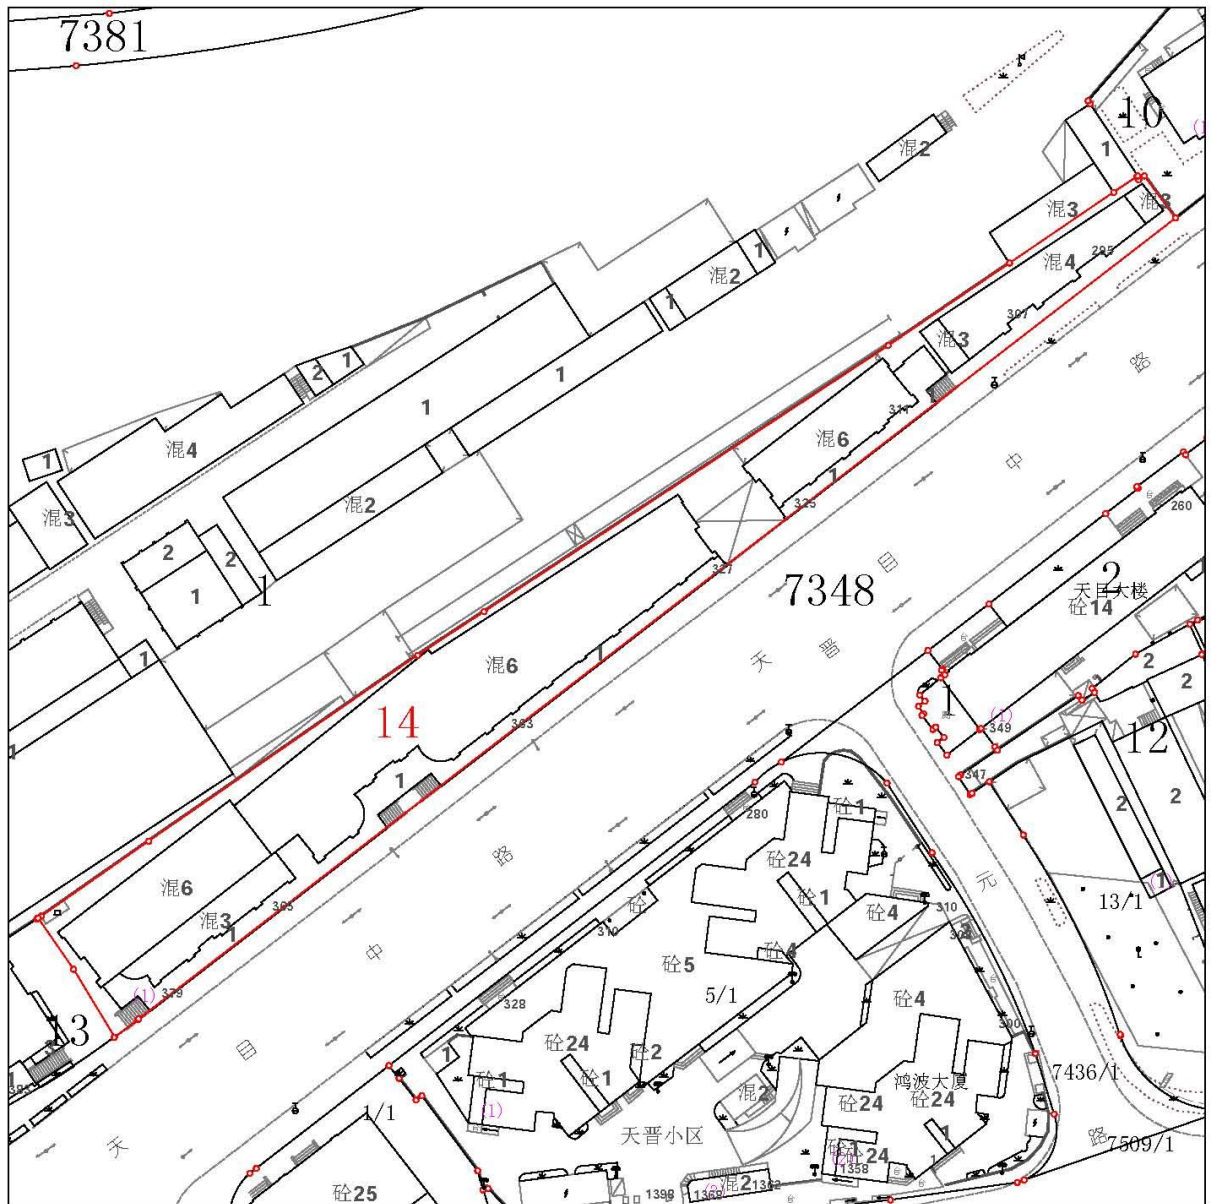

# 宗地 图

区(县): 闸北区

街 道: 北站街道

街坊号: 87街坊 天目中路353.373.387号101

宗地号: 14 权利人为: 上海万佳投资股份有限公司

上海市房屋土地资源管理局

12.22228M

2006-02-24

# 房屋建筑面积测算表

0 10 20 30 单位: 米

座落地址	天目中路	幢号与门牌	1(353.373.387)	
所在名义层	1	室号与部位	01	
所在实际层	1	建筑面积	2065.51	
自然层数	7	其中	套内面积	1795.17
地下层数	0		分摊面积	270.34
权属调查员	高春保	地下建筑面积	0	
建筑面积测算单位	闽北区房地产测绘所		面积单位: 平方米	