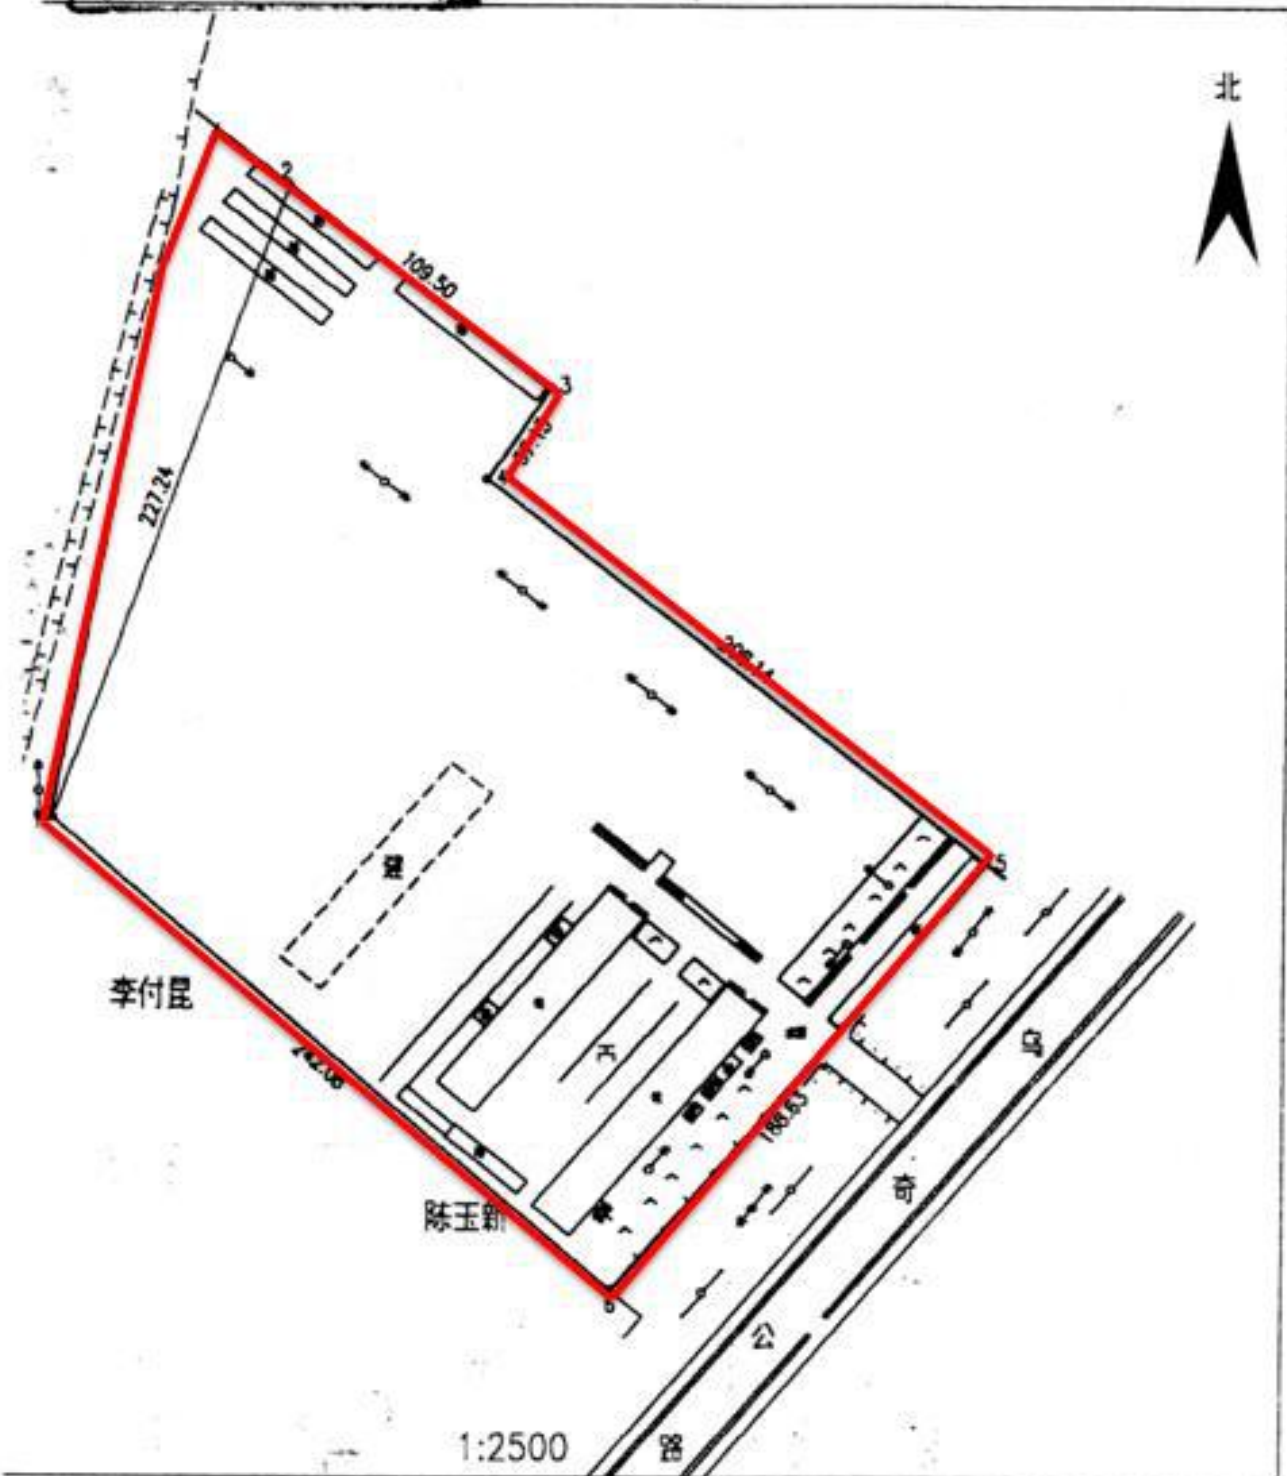

0611200010

72.50-58.75 72.50-59.00

72.25-58.75 72.50-58.50

|                |                         |     |        |
|----------------|-------------------------|-----|--------|
| 单位名称           | 乌鲁木齐市会兴实业有限公司           |     |        |
| 用地面积           | 154851.19m <sup>2</sup> | 比例尺 | 1:5000 |
| 成图日期           | 2014年2月22日              |     |        |
| 宗地座落           | 米东区化工工业园                |     |        |
| 制图人            | 赵军                      | 审核人 | 程雪峰    |
| 乌鲁木齐市国土资源勘测规划院 |                         |     |        |

# 宗地图

单位: m.m<sup>2</sup>

0190100106

新疆会兴钢管有限公司

4895.50+552.50

$\frac{106}{21} 53979.04$

绘图: 王宪兵

审核: 马万里