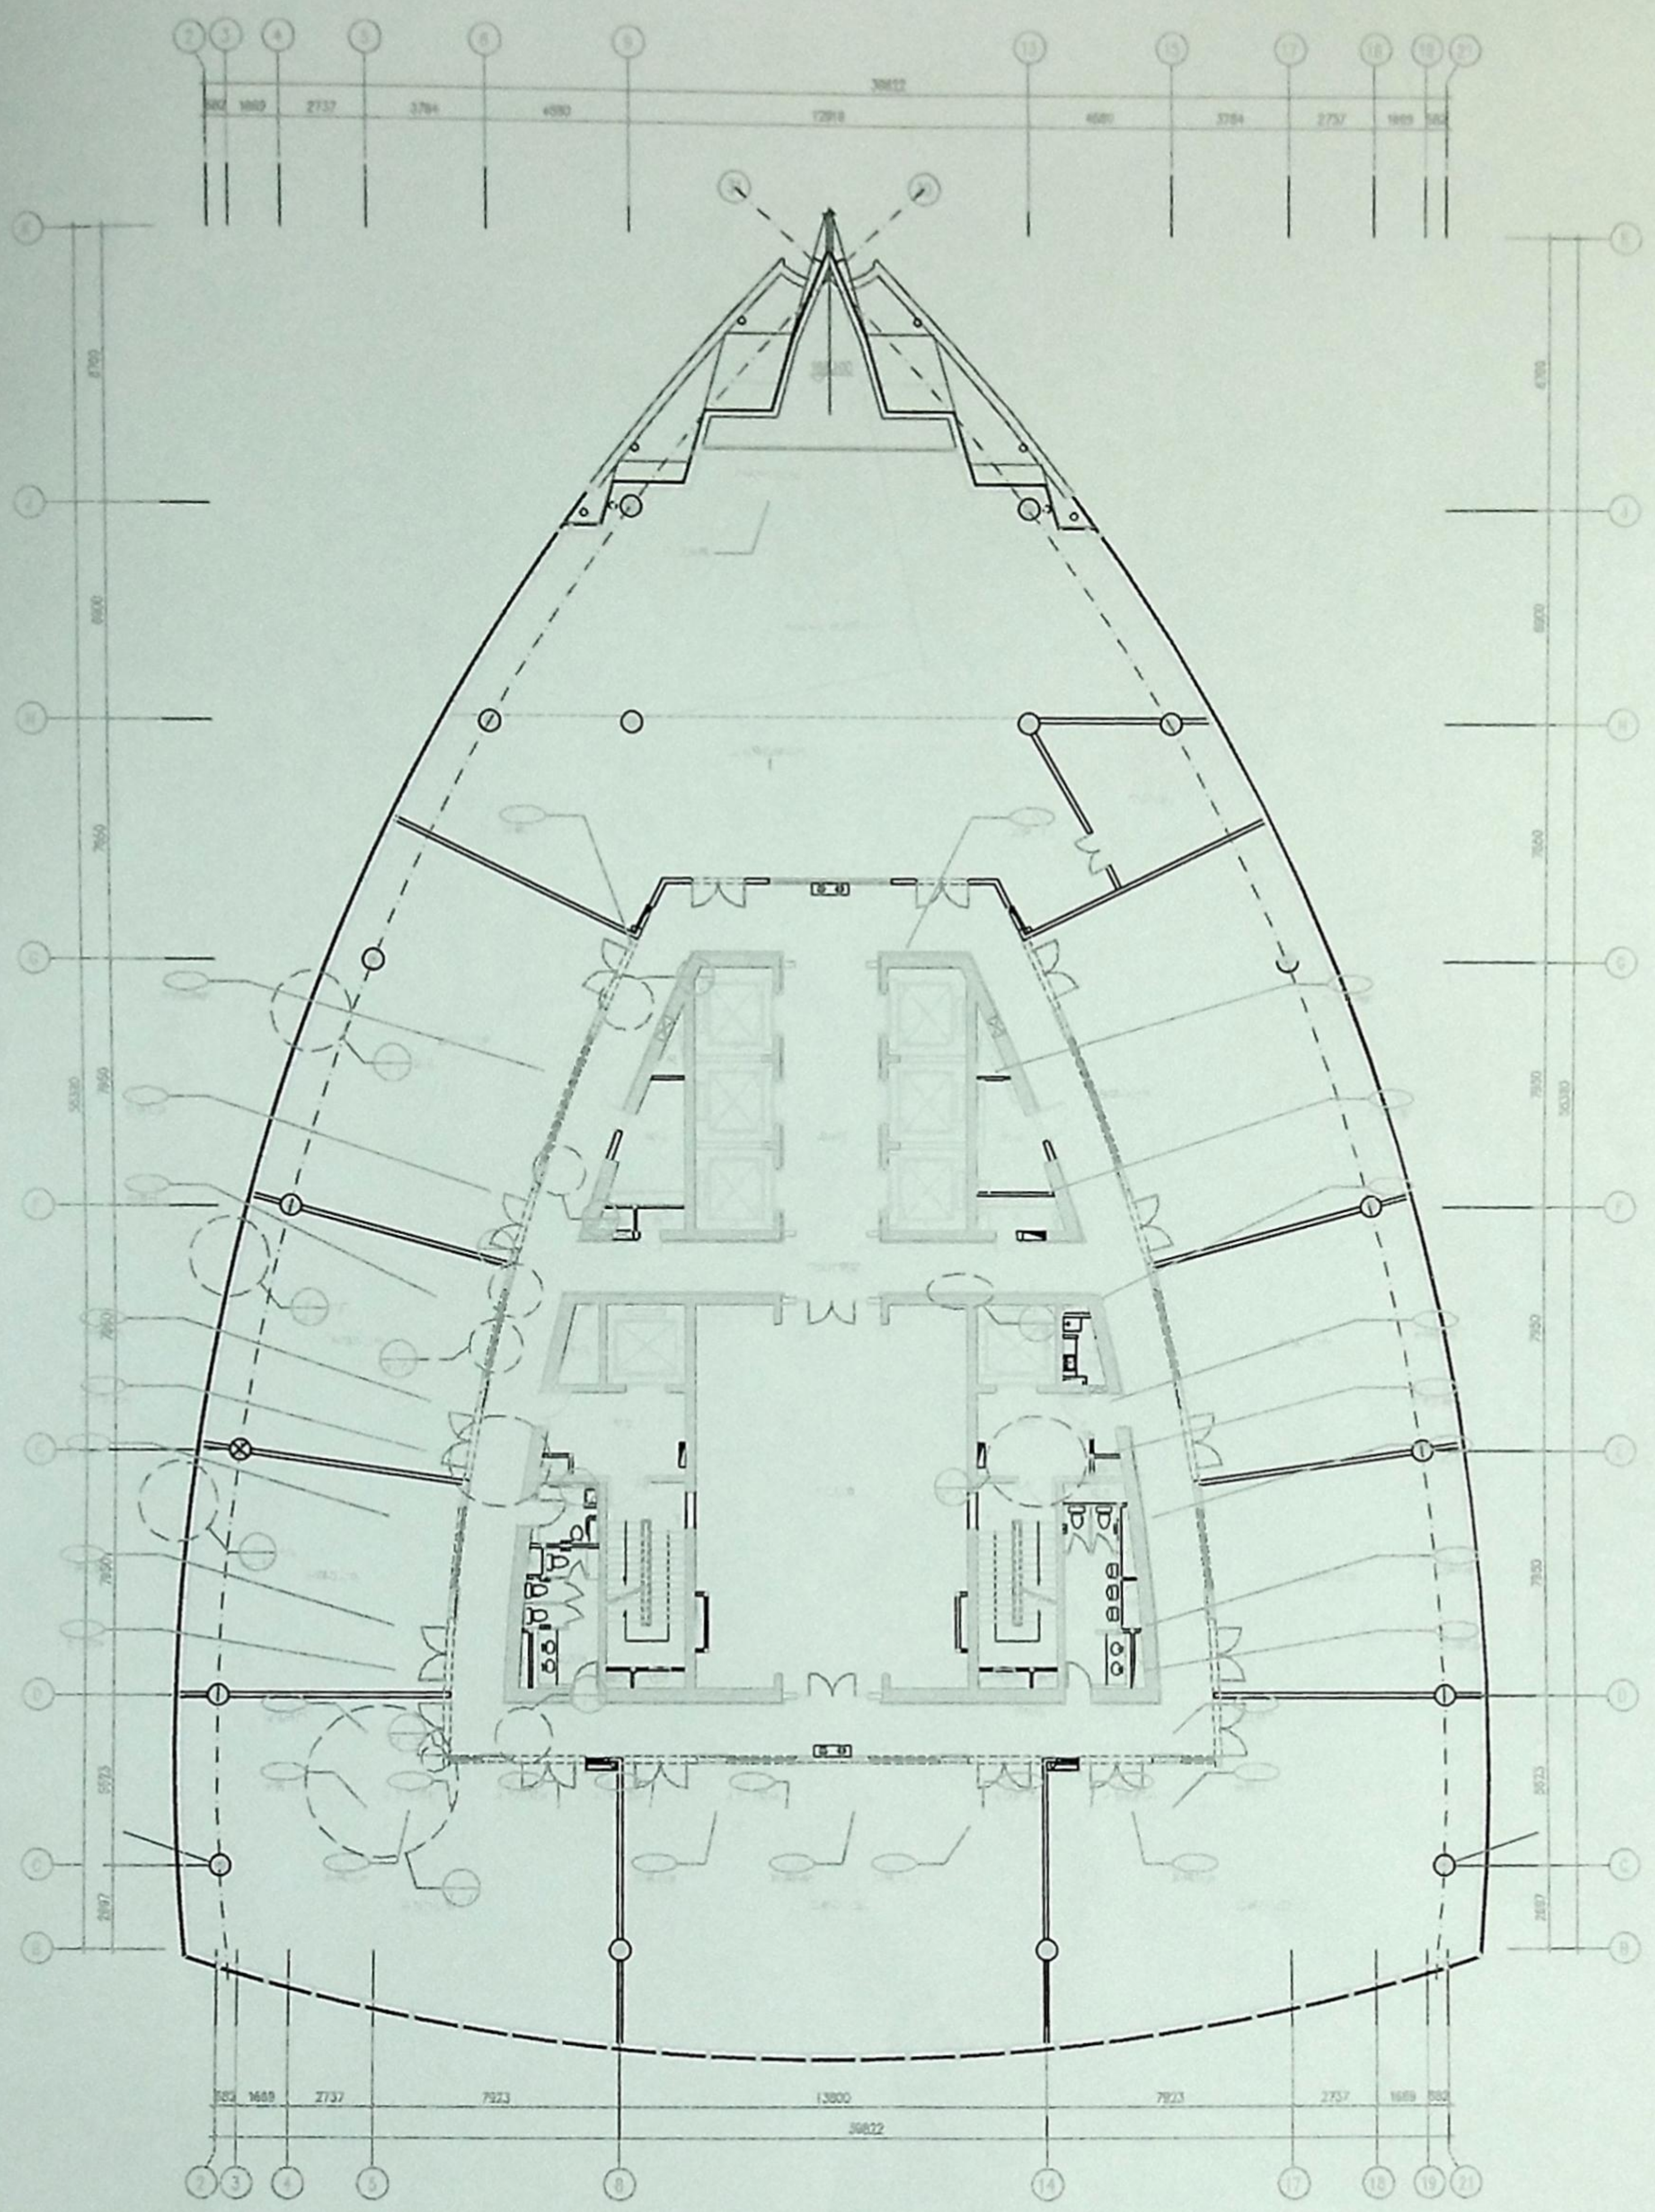

110 SHANGHAI RD. 222 PUDONG SHANGHAI
TEL: 86-021-58882073 FAX: 86-021-58882000

中融碧玉蓝天室内装饰工程

NO.	DATE	DESCRIPTION
1	2004.11.18	方案设计
2	2004.12.10	施工图设计
3	2005.01.10	施工图设计
4	2005.02.10	施工图设计
5	2005.03.10	施工图设计
6	2005.04.10	施工图设计
7	2005.05.10	施工图设计
8	2005.06.10	施工图设计
9	2005.07.10	施工图设计
10	2005.08.10	施工图设计
11	2005.09.10	施工图设计
12	2005.10.10	施工图设计
13	2005.11.10	施工图设计
14	2005.12.10	施工图设计
15	2006.01.10	施工图设计
16	2006.02.10	施工图设计
17	2006.03.10	施工图设计
18	2006.04.10	施工图设计
19	2006.05.10	施工图设计
20	2006.06.10	施工图设计
21	2006.07.10	施工图设计
22	2006.08.10	施工图设计
23	2006.09.10	施工图设计
24	2006.10.10	施工图设计
25	2006.11.10	施工图设计
26	2006.12.10	施工图设计
27	2007.01.10	施工图设计
28	2007.02.10	施工图设计
29	2007.03.10	施工图设计
30	2007.04.10	施工图设计
31	2007.05.10	施工图设计
32	2007.06.10	施工图设计
33	2007.07.10	施工图设计
34	2007.08.10	施工图设计
35	2007.09.10	施工图设计
36	2007.10.10	施工图设计
37	2007.11.10	施工图设计
38	2007.12.10	施工图设计
39	2008.01.10	施工图设计
40	2008.02.10	施工图设计
41	2008.03.10	施工图设计
42	2008.04.10	施工图设计
43	2008.05.10	施工图设计
44	2008.06.10	施工图设计
45	2008.07.10	施工图设计
46	2008.08.10	施工图设计
47	2008.09.10	施工图设计
48	2008.10.10	施工图设计
49	2008.11.10	施工图设计
50	2008.12.10	施工图设计

CRYSTUDIO

Crystal Arts

CRYSTUDIO 水晶艺术装饰有限公司
上海浦东新区世纪大道100号
100120
TEL: 86-021-58882073 FAX: 86-021-58882000