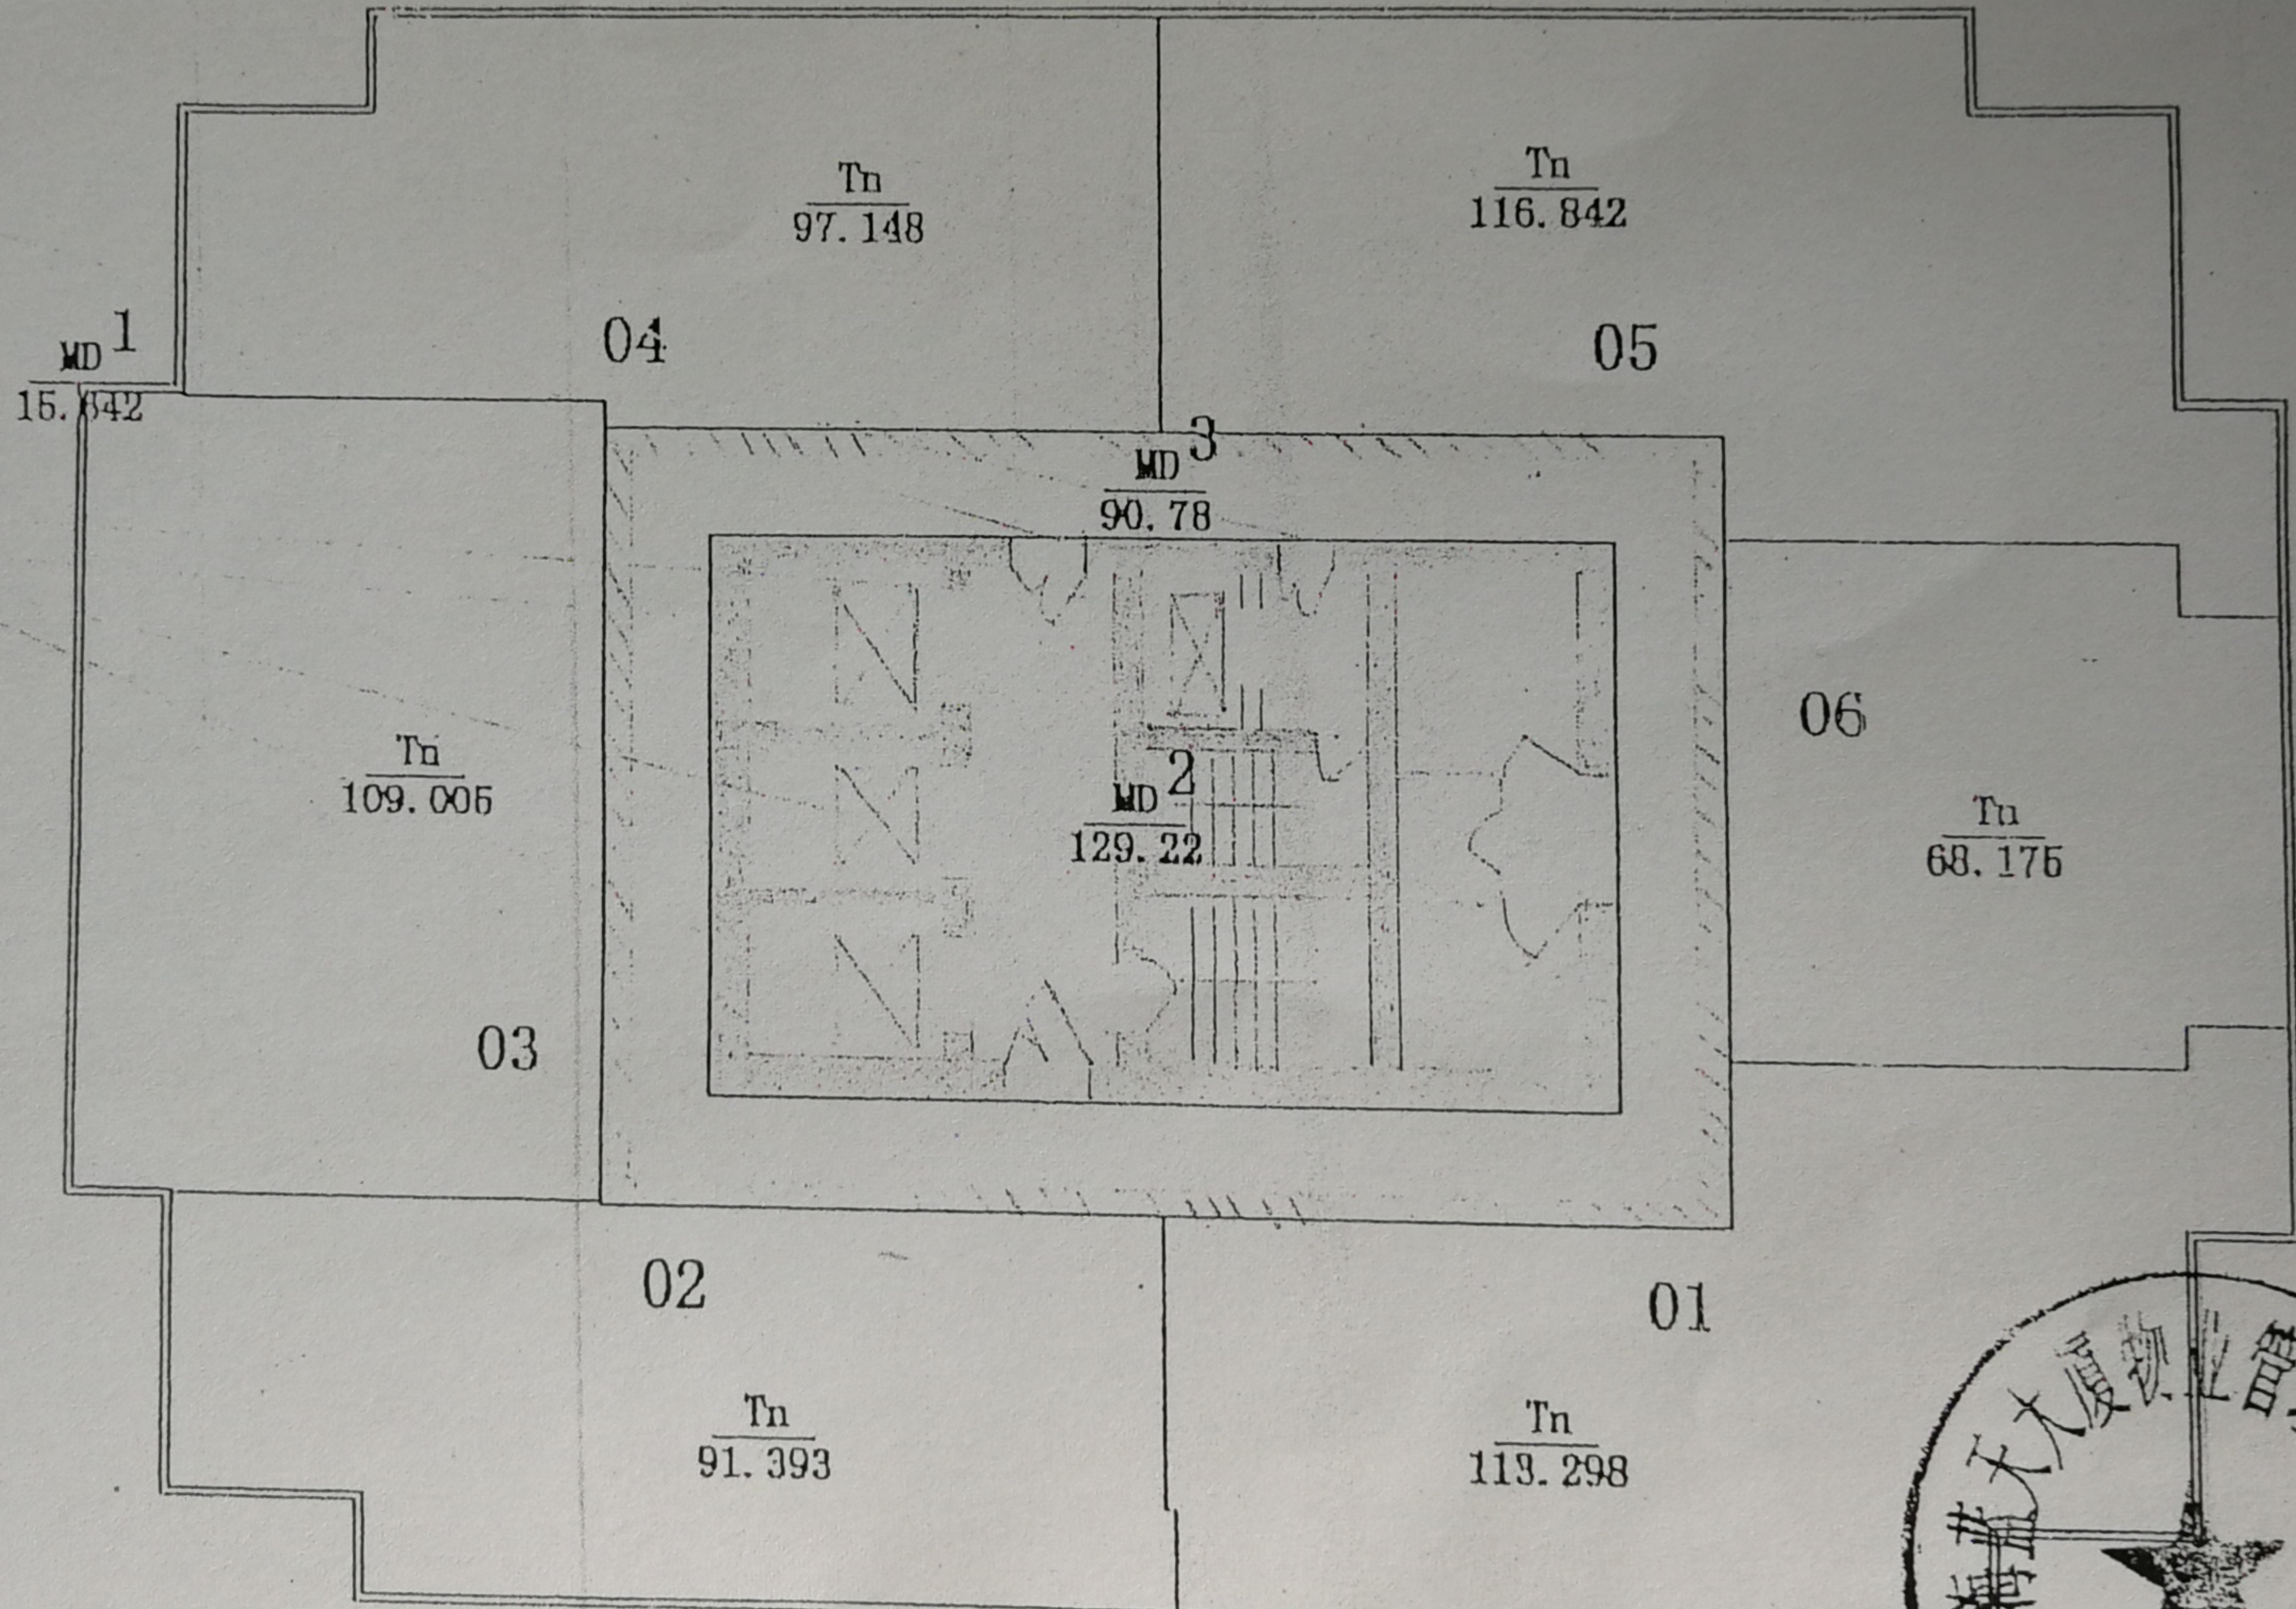

西

2077

防火门

电梯

公共通道墙体

南

防火门

北

东 18