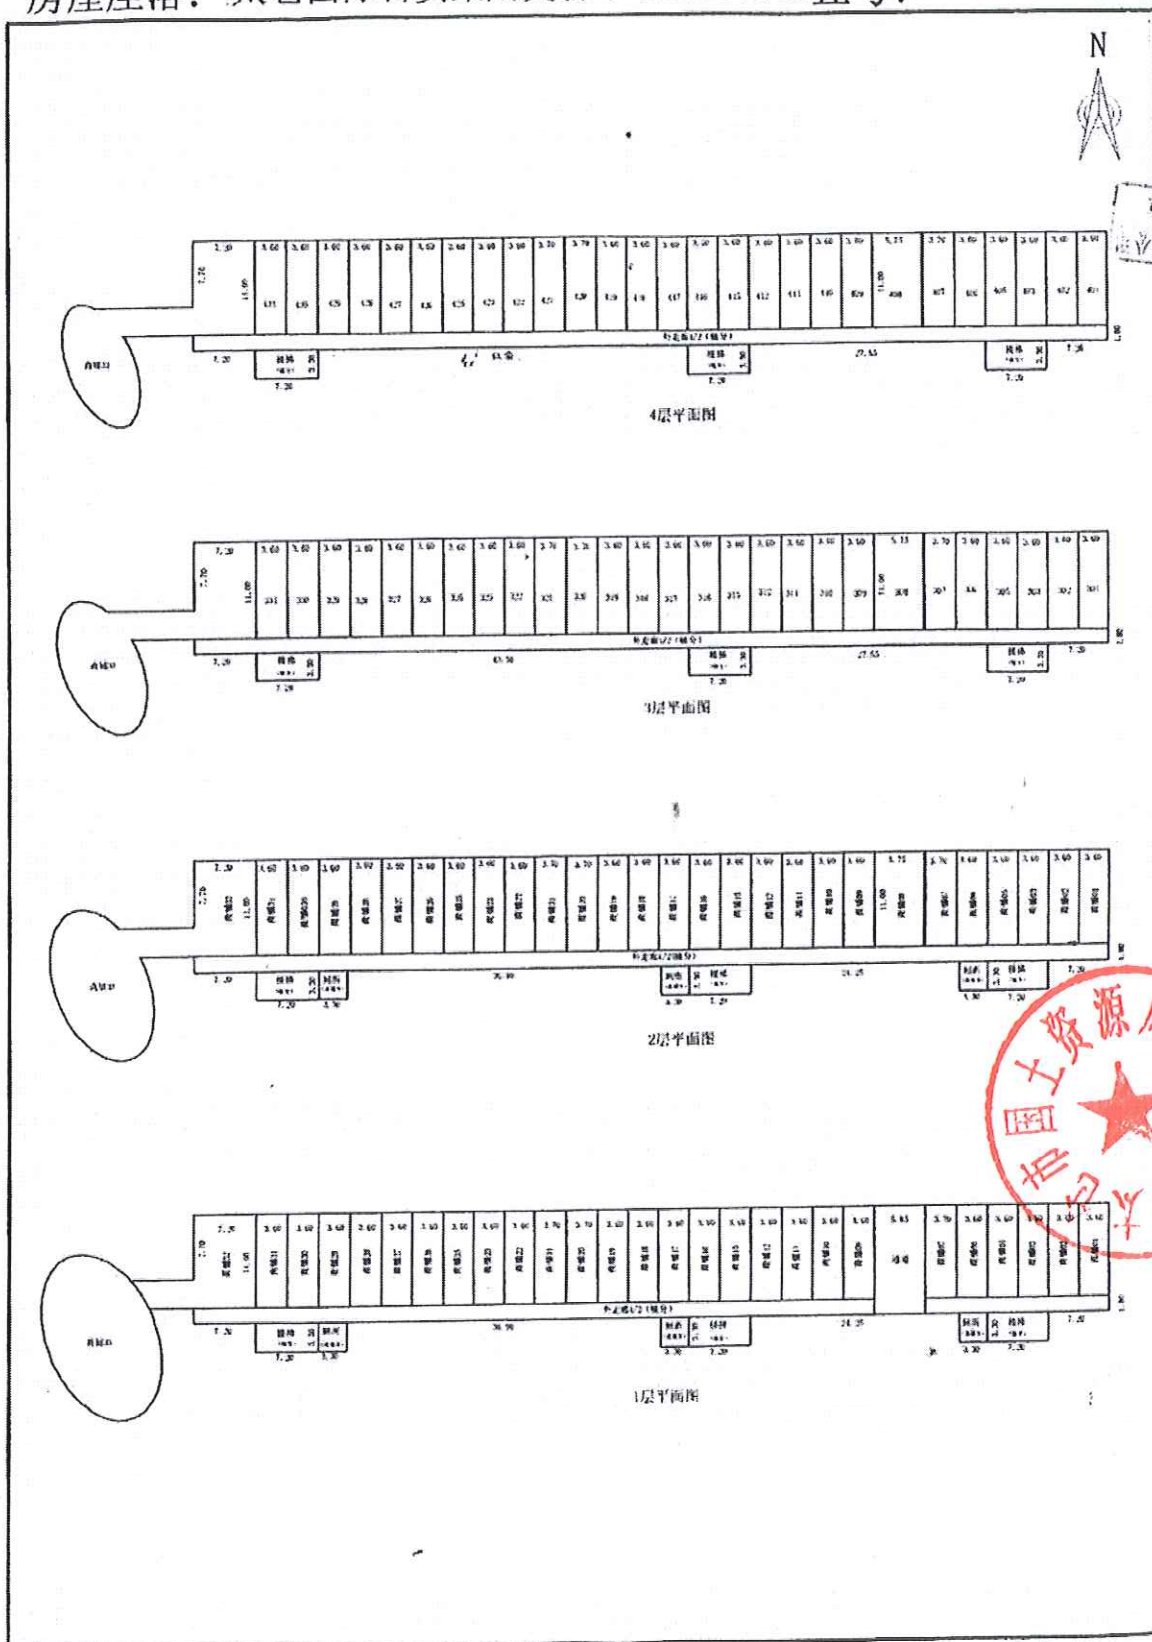

房屋分层分户平面图

房屋座落：太仓国际百货采购交易中心沿街商铺丘号：

太仓市恒信测绘有限公司

2010-9-3 14:58:40

1:800

绘图：戴其将